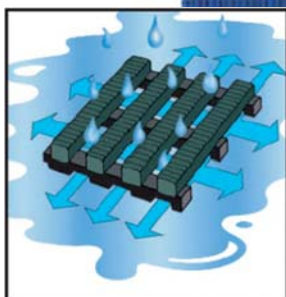

Tubos telescópicos

Limpiafondos manuales.

Recogehojas

Limpiafondos automáticos

Garantizan una limpieza completa de su piscina. Barren y aspiran todas las impurezas, permitiendo una economía substancial de productos de tratamiento. Diferentes modelos para diferentes posibilidades.

Escaleras, duchas, salvavidas, etc...

Todo tipo de accesorios de piscina, de exterior e interior, de competición, señalización, etc.

Podiums y corcheras

Pavimentos

Suelos fabricados en PVC extrusionado, resistente y duradero. Antideslizante, autodrenaje, amortigua el choque, cómodo y cálido de pisar, reduce la fatiga. Higiénico y fácil de limpiar. Ideal para pies descalzos en vestuarios, duchas y contornos de piscinas.

Heronrib

Colores: verde, azul y rojo.

Rollos de:

- 0,60 x 10 m.

- 0,75 x 10 m.

- 0,90 x 10 m.

Vinagrip

Colores: rojo y negro.